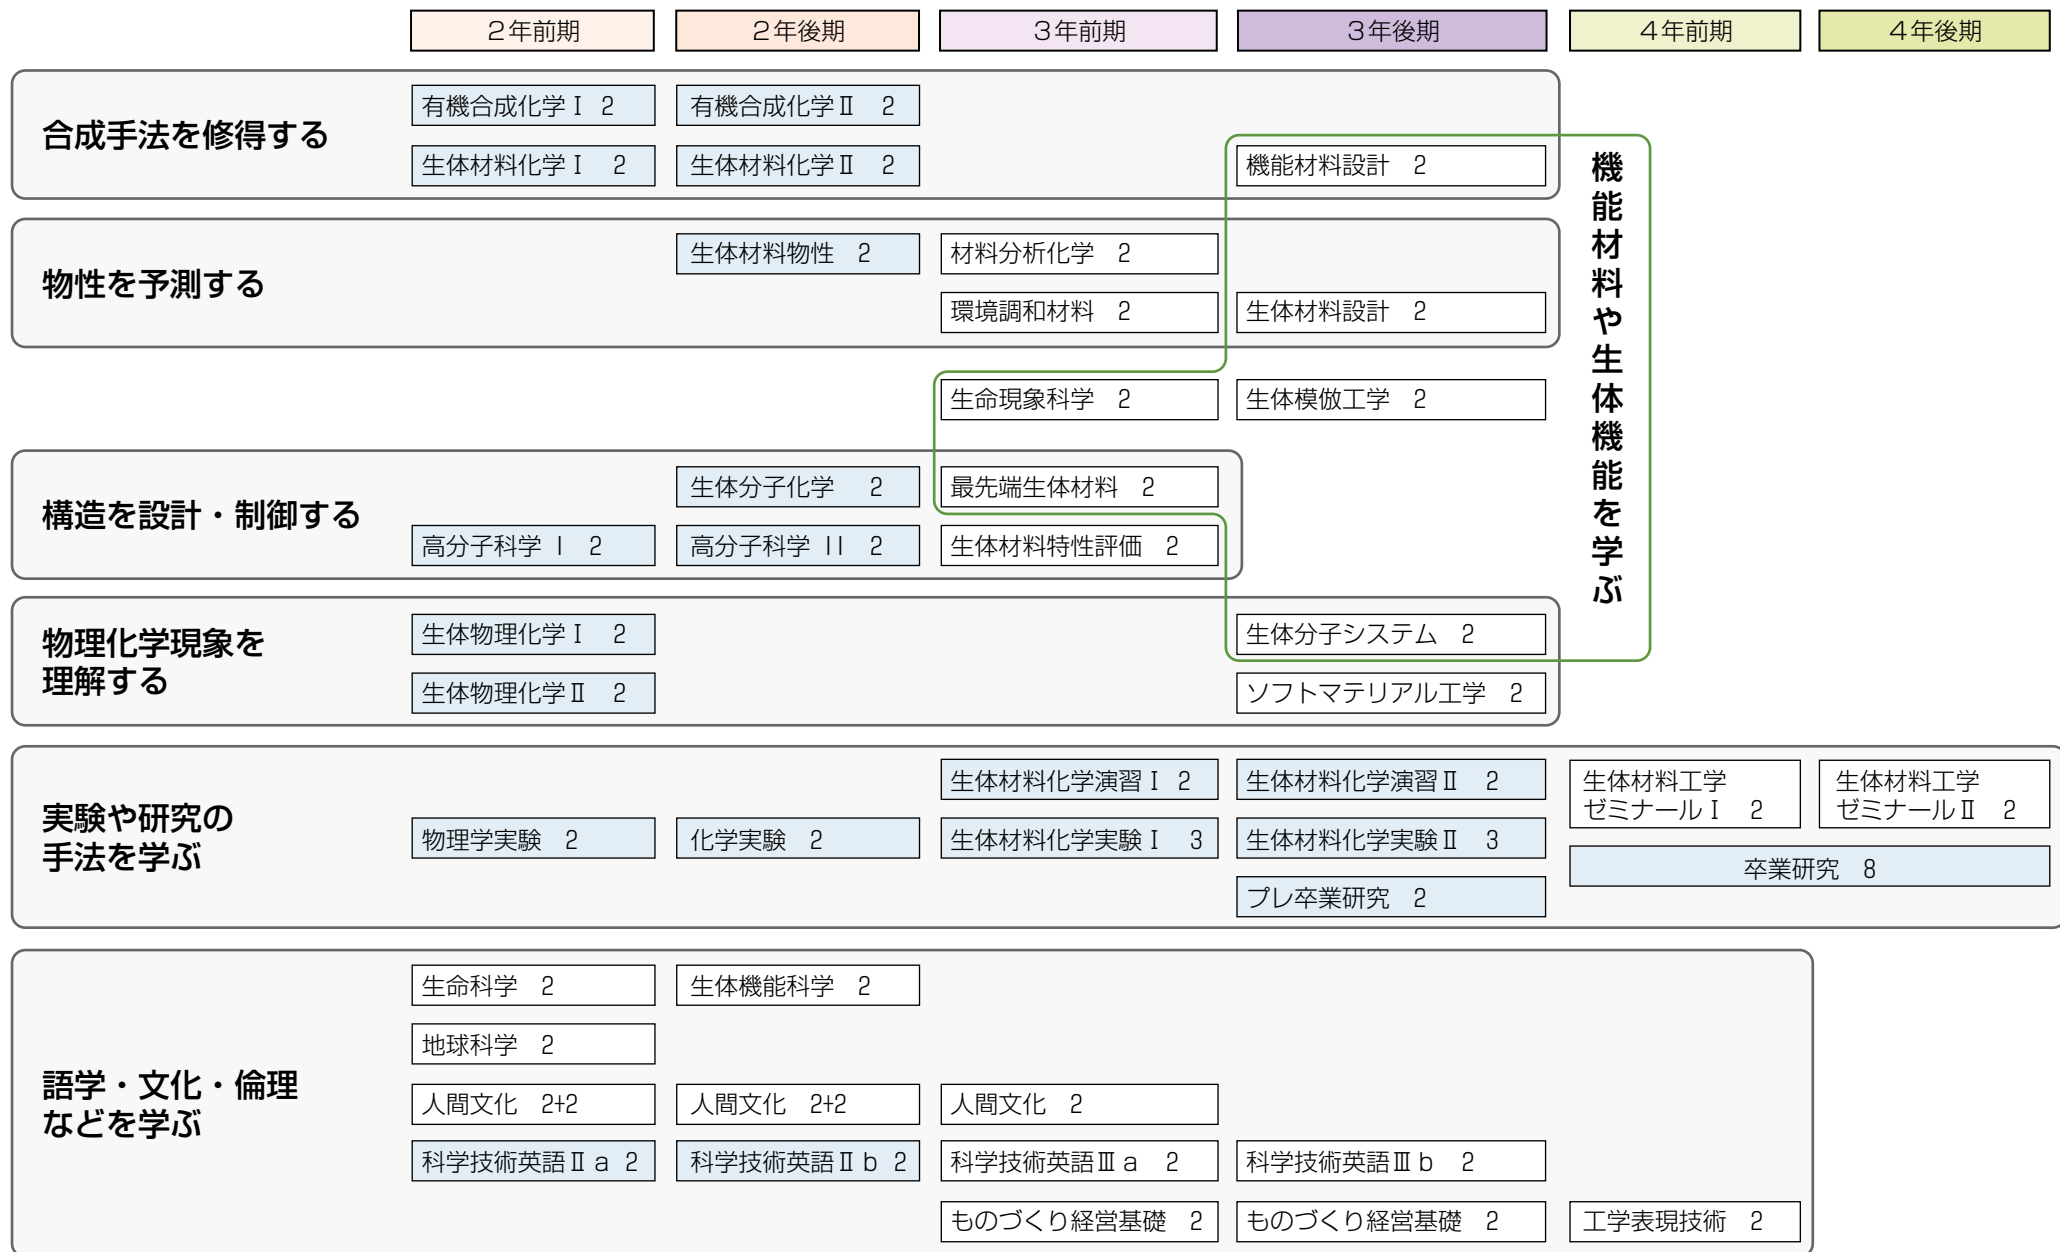

第一部 生命・物質工学科（生体材料系プログラム）履修科目の系統図

* 網掛けは必修科目、数字は単位数を表す。